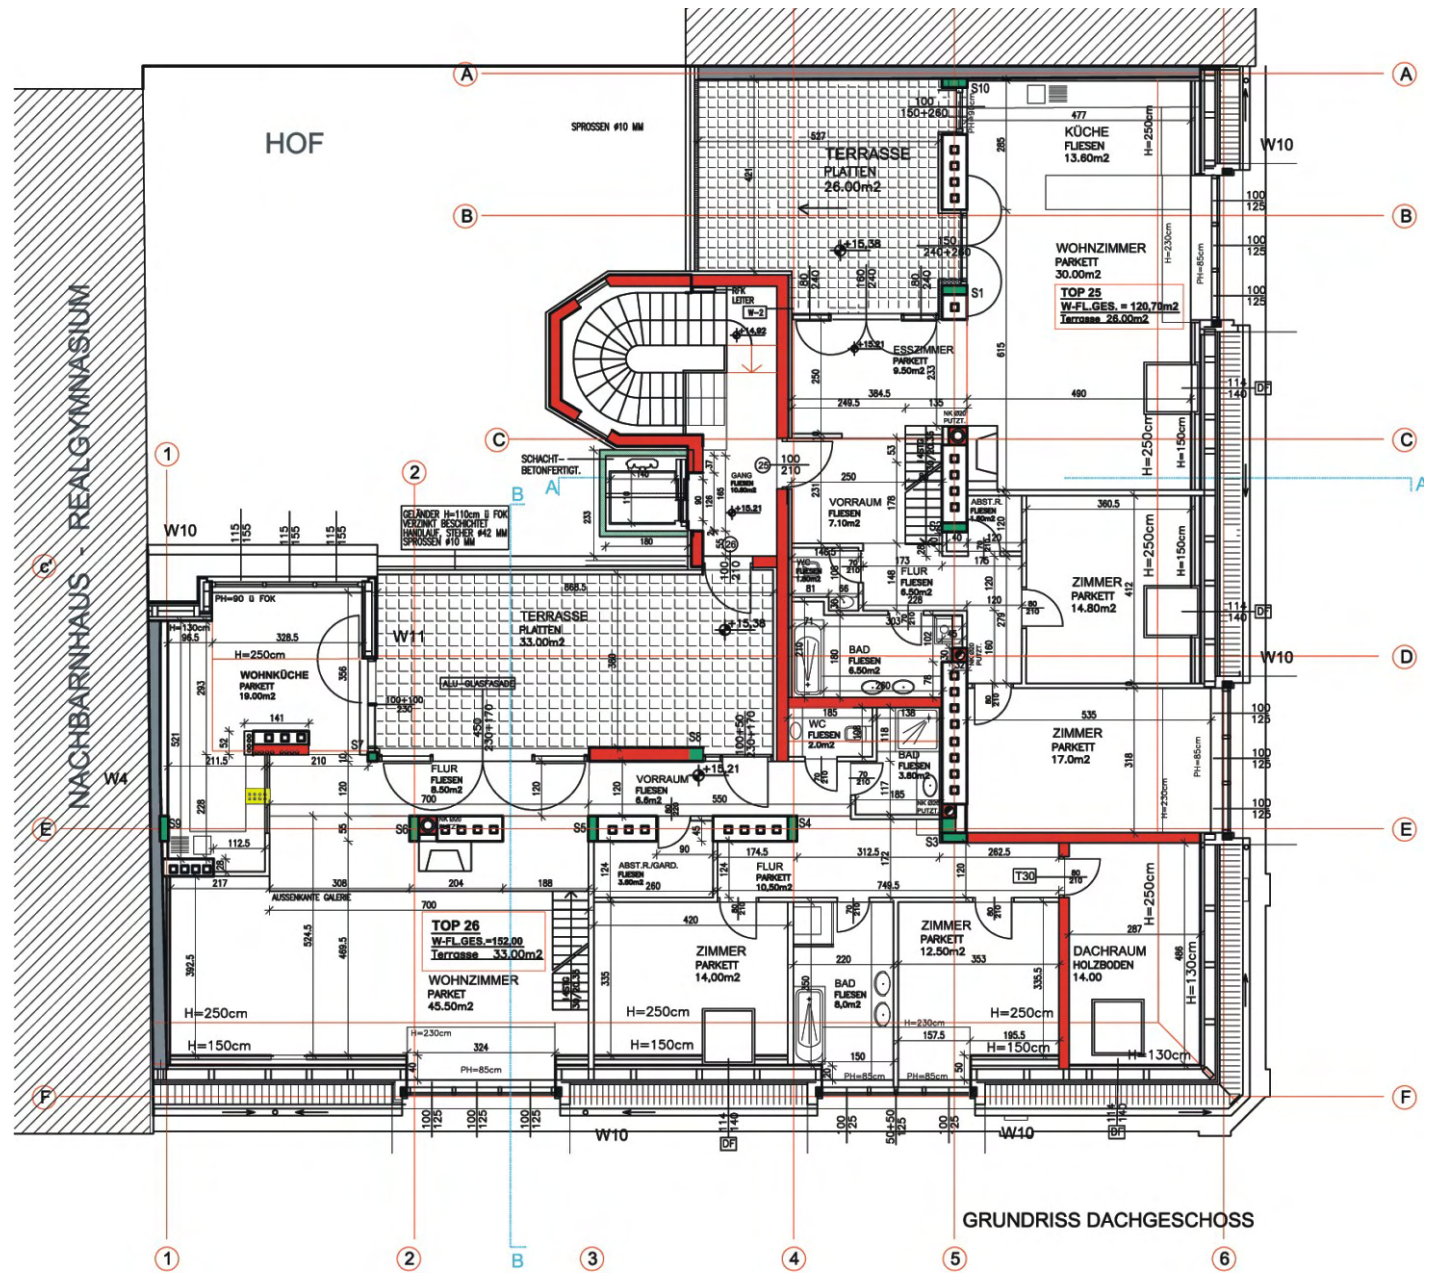

DACHGESCHOSS AUSBAU
WIEN, MATTÄUSGASSE. 2004-2005

Dipl.-Ing. Admir Dedić, Architect SBA
Mitarbeit bei Architekten Katalinic

STUDIE | WETTBEWERB | VORENTWURF | ENTWURF | EINREICHUNG | AUSFÜHRUNGSPLANUNG | 3D VISUALISIERUNG