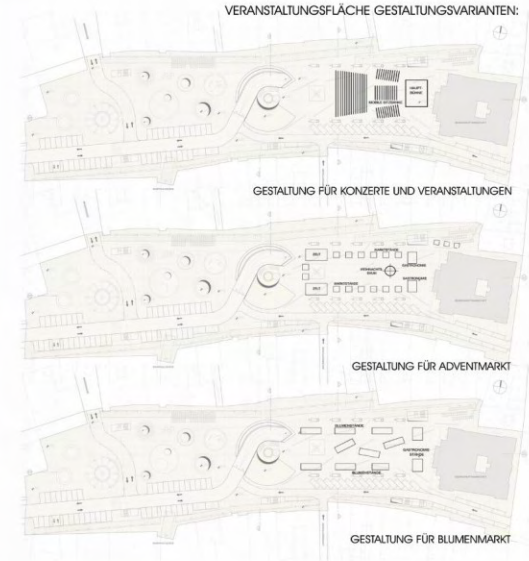

LAGEPLAN M1:200

1. UNTERGESSCH M1:400

HAUPTPLATZ WETTBEWERB - 1. PREIS
TULLN, ÖSTERREICH 2006

Dipl.-Ing. Admir Dedić, Architect SBA
In Kooperation mit Architekten Ernst Maurer und Katalinic

STUDIE | WETTBEWERB | VORENTWURF | ENTWURF | EINREICHUNG | AUSFÜHRUNGSPLANUNG | 3D VISUALISIERUNG