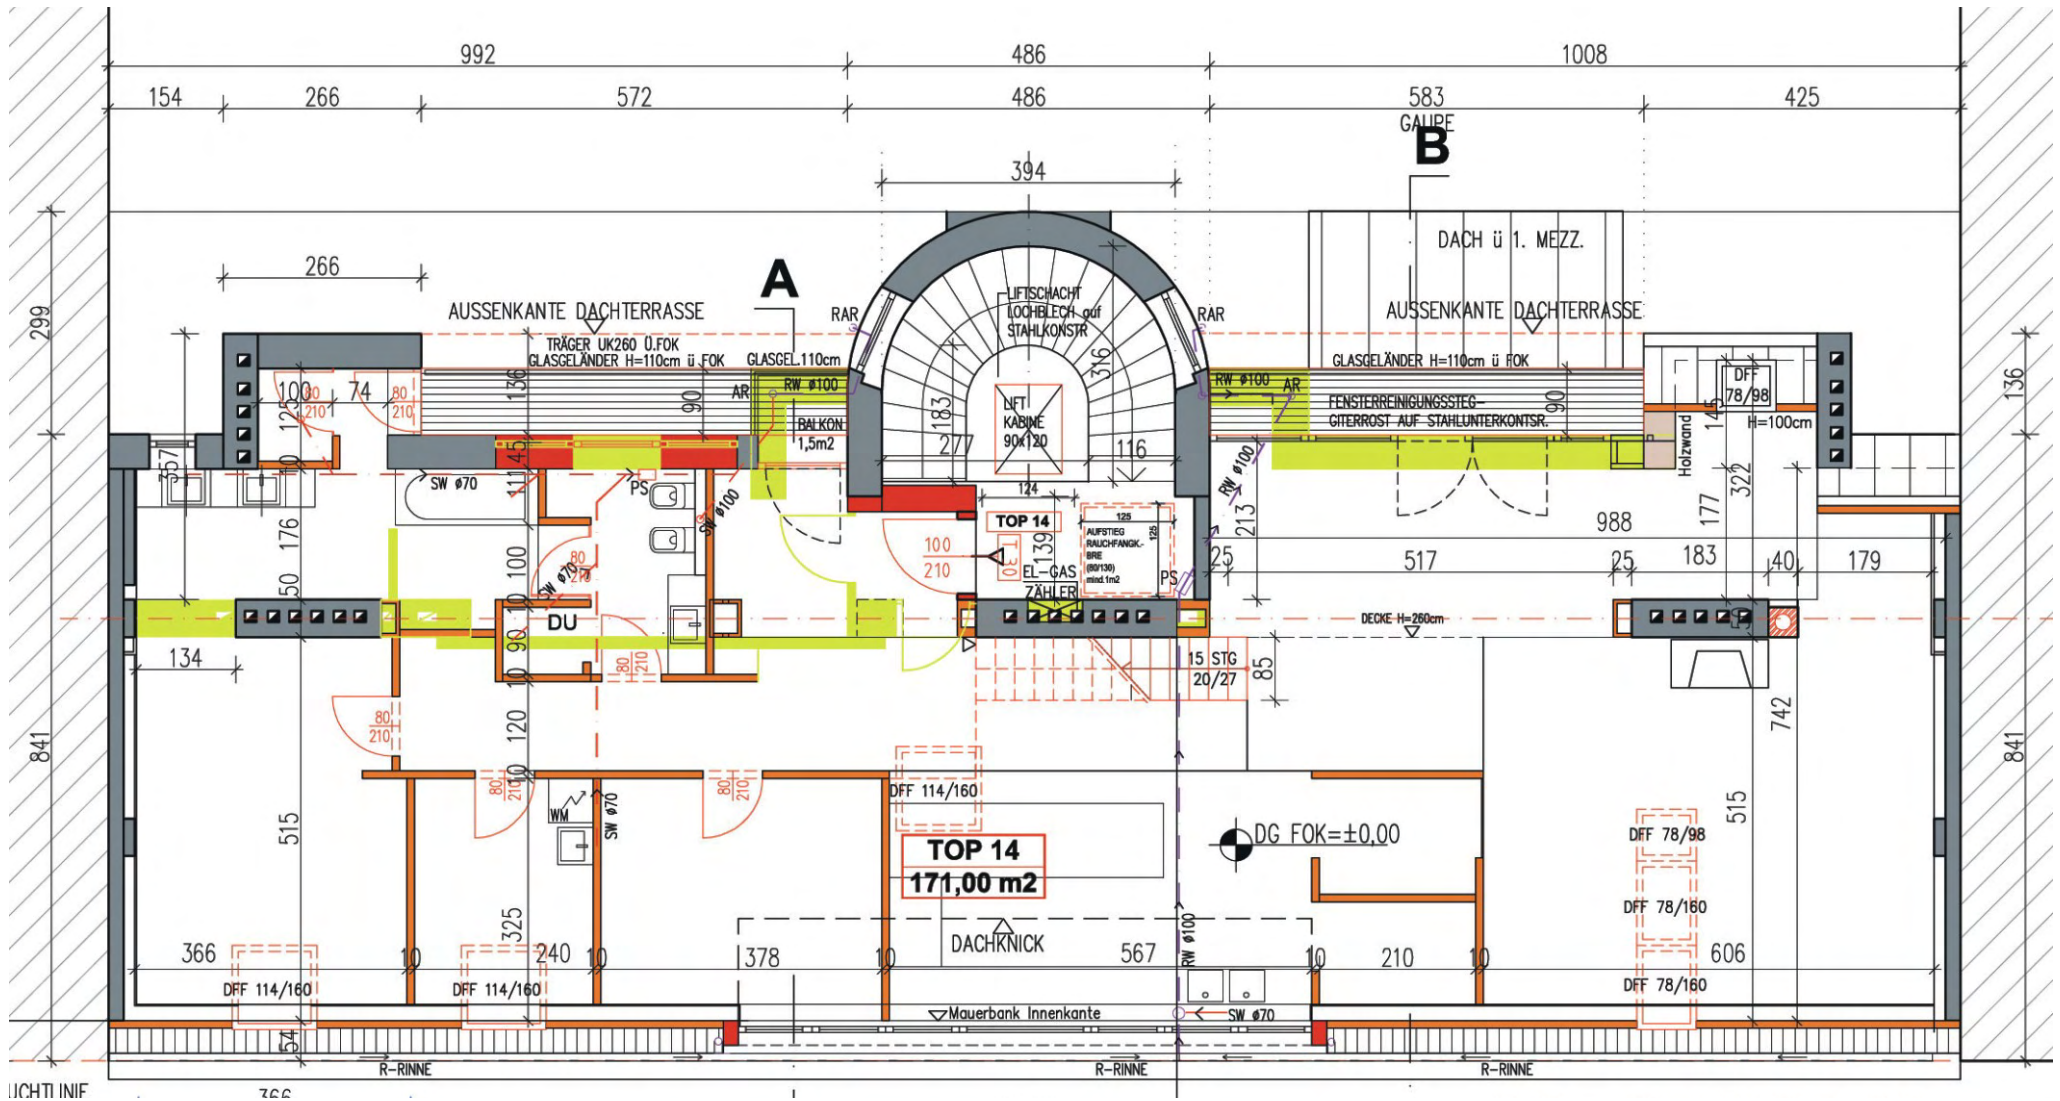

DACHGESCHOSS AUSBAU

WIEN, STEINGASSE. 2008-2010, GRUNDRISS-EINREICHPLAN

Dipl.-Ing. Admir Dedić, Architect SBA

Mitarbeit bei Architekten Katalinic

STUDIE | WETTBEWERB | VORENTWURF | ENTWURF | EINREICHUNG | AUSFÜHRUNGSPLANUNG | 3D VISUALISIERUNG