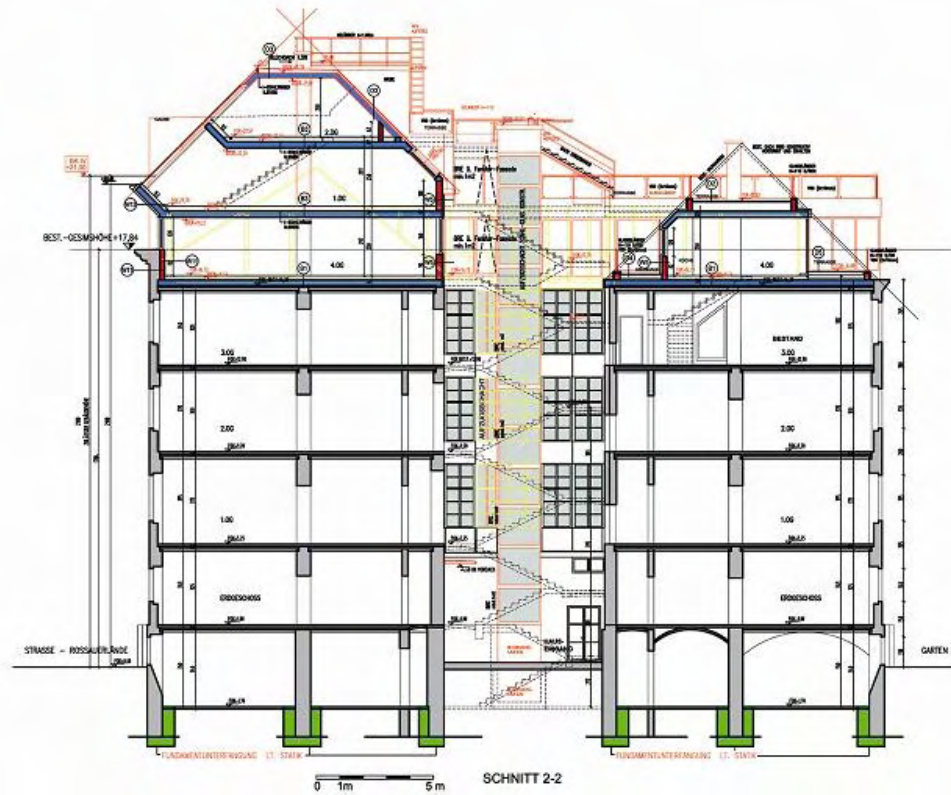

DACHGESCHOSS AUSBAU
WIEN, ROSSAUERLÄNDE, 2004

Dipl.-Ing. Admir Dedić, Architect SBA
Mitarbeit bei Architekten Ernst Maurer und Katalinic

STUDIE | WETTBEWERB | VORENTWURF | ENTWURF | EINREICHUNG | AUSFÜHRUNGSPLANUNG | 3D VISUALISIERUNG