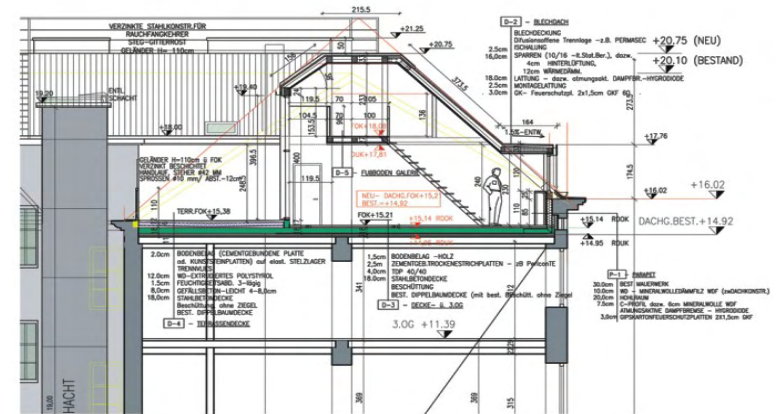

VORHER

NACHHER

DACHGESCHOSS AUSBAU
WIEN, MATTÄUSGASSE. 2004-2005

STUDIE | WETTBEWERB | VORENTWURF | ENTWURF | EINREICHUNG | AUSFÜHRUNGSPLANUNG | 3D VISUALISIERUNG

Dipl.-Ing. Admir Dedić, Architect SBA
Mitarbeit bei Architekten Katalinic