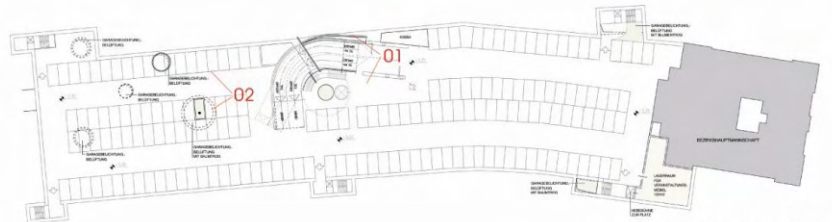

LAGEPLAN M1:200

1. UNTERGESSCH M1:400

HAUPTPLATZ WETTBEWERB - 1. PREIS
TULLN, ÖSTERREICH 2006

Dipl.-Ing. Admir Dedić, Architect SBA
In Kooperation mit Architekten Ernst Maurer und Katalinic

STUDIE | WETTBEWERB | VORENTWURF | ENTWURF | EINREICHUNG | AUSFÜHRUNGSPLANUNG | 3D VISUALISIERUNG