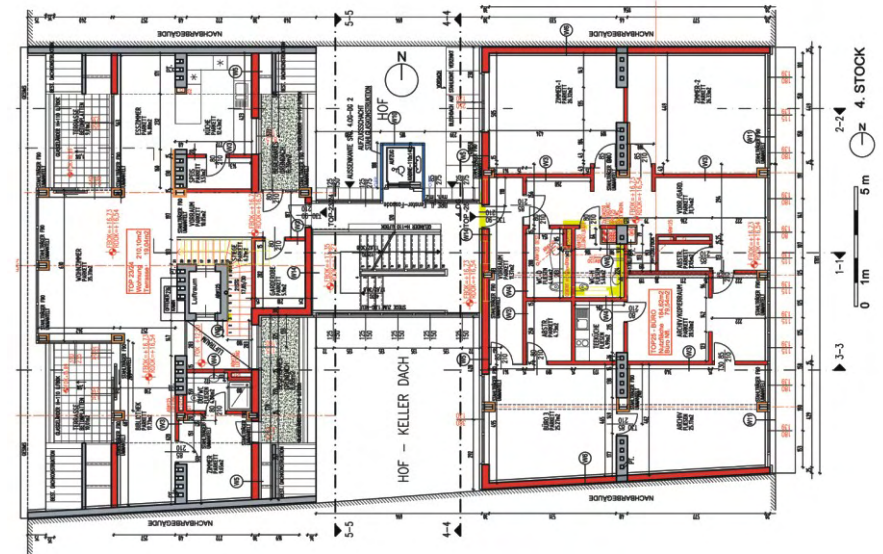

DACHGESCHOSS AUSBAU
WIEN, ROSSAUERLÄNDE, 2004

Dipl.-Ing. Admir Dedić, Architect SBA
Mitarbeit bei Architekten Ernst Maurer und Katalinic

STUDIE | WETTBEWERB | VORENTWURF | ENTWURF | EINREICHUNG | AUSFÜHRUNGSPLANUNG | 3D VISUALISIERUNG