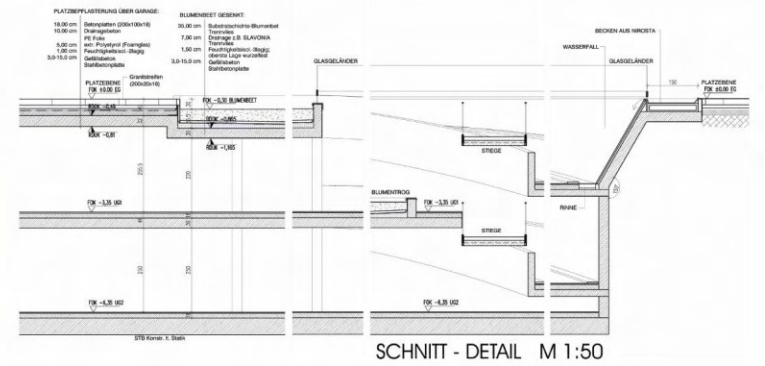

LAGEPLAN M1:200

1. UNTERGESSCH M1:400

HAUPTPLATZ WETTBEWERB - 1. PREIS
TULLN, ÖSTERREICH 2006

Dipl.-Ing. Admir Dedić, Architect SBA
In Kooperation mit Architekten Ernst Maurer und Katalinic

STUDIE | WETTBEWERB | VORENTWURF | ENTWURF | EINREICHUNG | AUSFÜHRUNGSPLANUNG | 3D VISUALISIERUNG