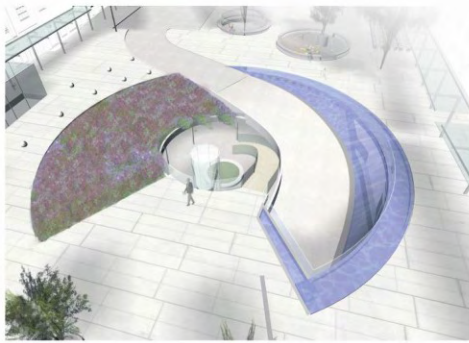

LAGEPLAN M1:200

1. UNTERGESSCH M1:400

HAUPTPLATZ WETTBEWERB - 1. PREIS
TULLN, ÖSTERREICH 2006

Dipl.-Ing. Admir Dedić, Architect SBA
In Kooperation mit Architekten Ernst Maurer und Katalinic

STUDIE | WETTBEWERB | VORENTWURF | ENTWURF | EINREICHUNG | AUSFÜHRUNGSPLANUNG | 3D VISUALISIERUNG