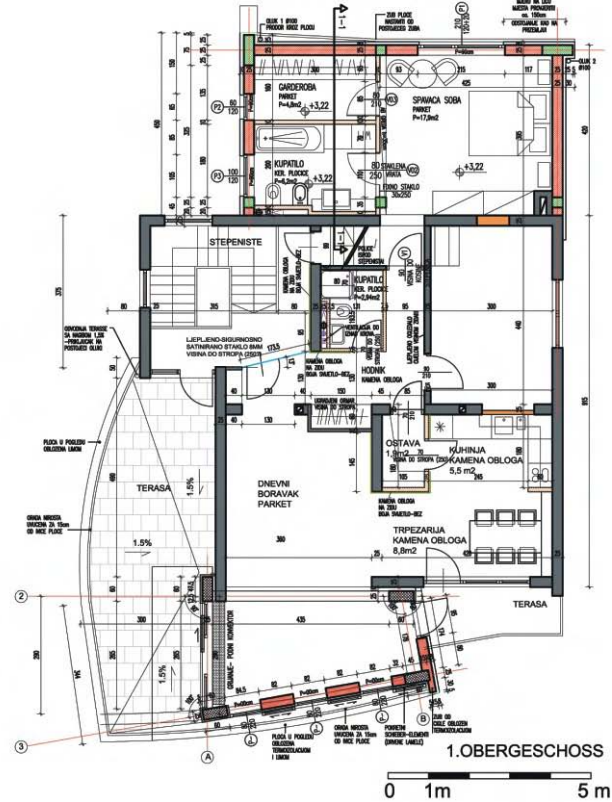

NACHHER - UMBAU

EINFAMILIENHAUS - UMBAU
BOSNIEN-HERZEGOWINA, SREBRENİK, 2007

Dipl.-Ing. Admir Dedić, Architect SBA
Bauherr: Samir Suljanovic

STUDIE | WETTBEWERB | VORENTWURF | ENTWURF | EINREICHUNG | AUSFÜHRUNGSPLANUNG | BAUAUFSICHT