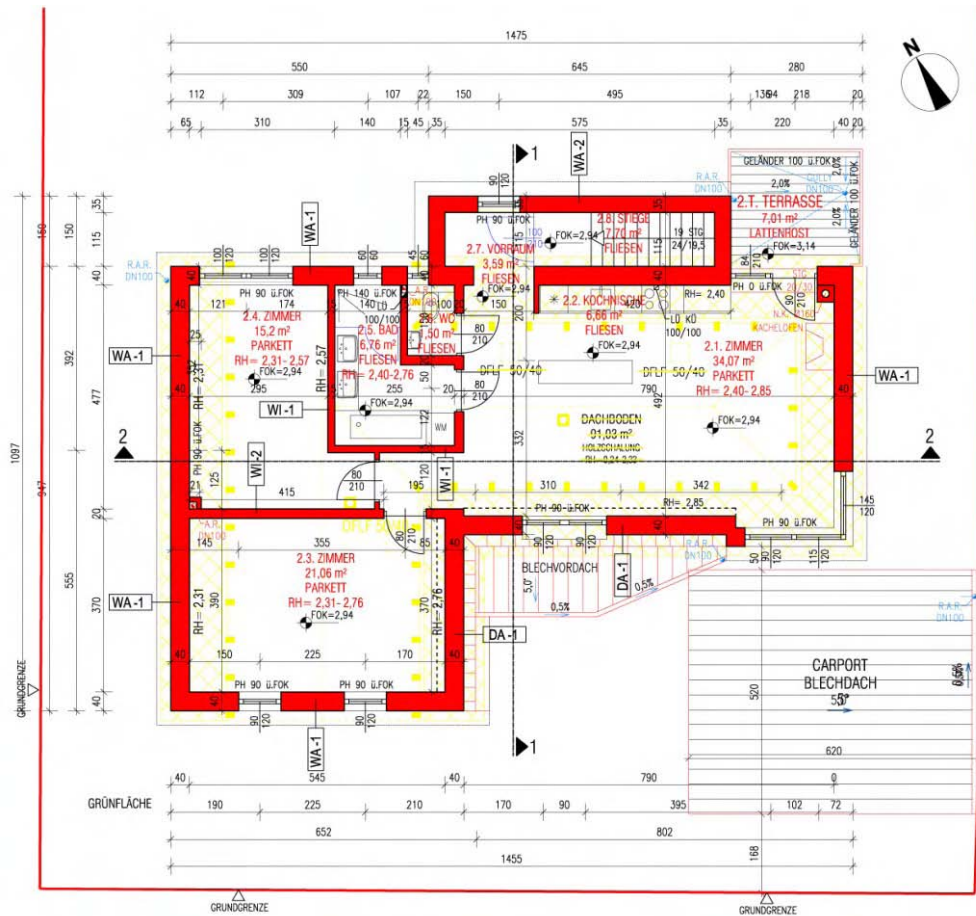

EINFAMILIENHAUS ZUBAU UND AUFSTOCKUNG, DRASCHESTRASSE
WIEN, ÖSTERREICH 2013-2014

AD-Archizept e.U.
Dipl.-Ing. Admir Dedić, Architect SBA